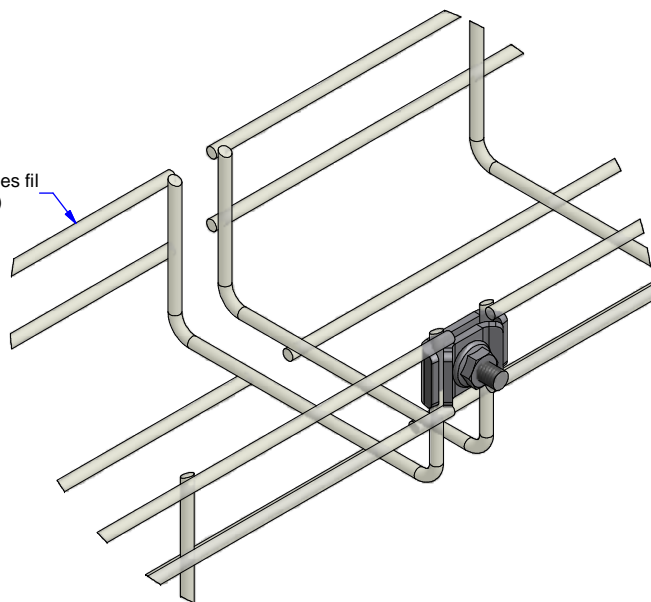

Chemin de câbles fil
(Mesh tray)

Description	Code	Masse/Weight Kg/p
KIT U20 - U30 I3	555050	0,024

SS316L : Stainless steel according to NF EN 10088-2 (316L).

I3 : Tôle d'acier inoxydable suivant NF EN 10088-2 (316L).

www.niedaxfrance.fr

KIT RAPIDE U20 - U30 I3 QUICK KIT U20 - U30 SS316L		
ASSISTANCE TECHNIQUE +33 (0)1 55 95 92 17 pole.technique@niedax.fr		
FT02993		